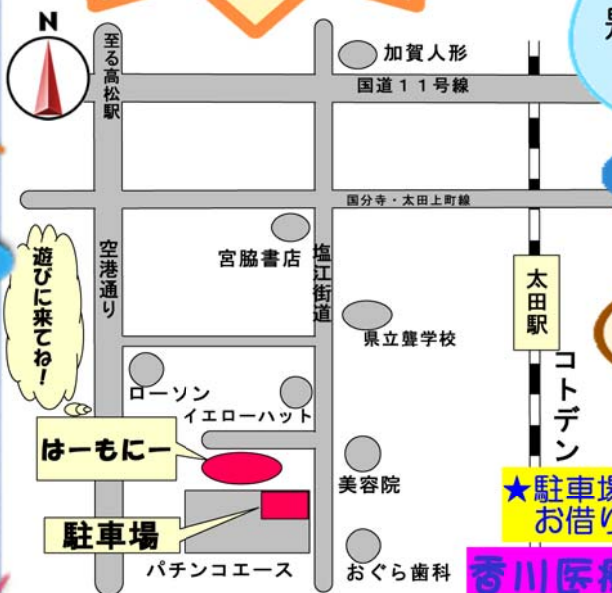

第7回は一もに一祭り

日時 11月2日(土)

10時~14時

場所 は一もに一駐車場

おいしそう(*^。^*)

キュートで可愛いキッズバトン♡
お見逃しなく!

バザー

うどん おすし 焼きそば
カレー 手作りケーキ
産直野菜 フリマ
ヨーヨー釣り 輪投げ

今年は南組合員センター「は一もに一」
設立10周年!!

今まで以上に盛り上がること
間違いなしです!(^)!

キュートなキッズバトンや大好評の
“阿波踊りの瀬戸連”もやって来ますよ♪
美味しくて楽しいことがいっぱいです!!

是非、皆様のお越しをお待ちしています♪

阿波踊りの音頭に合わせて♪
みんなで楽しく踊りましょう♪

お楽しみ抽選会
もあるよ!

★駐車場はパチンコエース敷地内の北東角のスペースを
お借りしていますのでご利用ください。